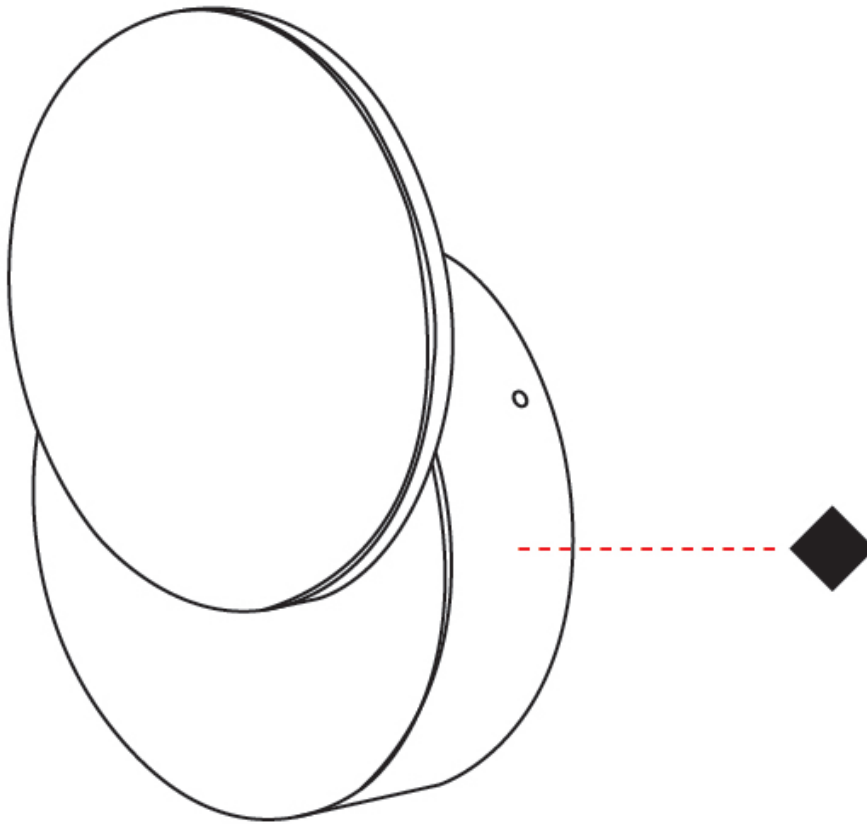

LUOMU 1 SURFACE

D72023-

PROJECT

TYPE

SPECIFIER

QUANTITY

DATE

D