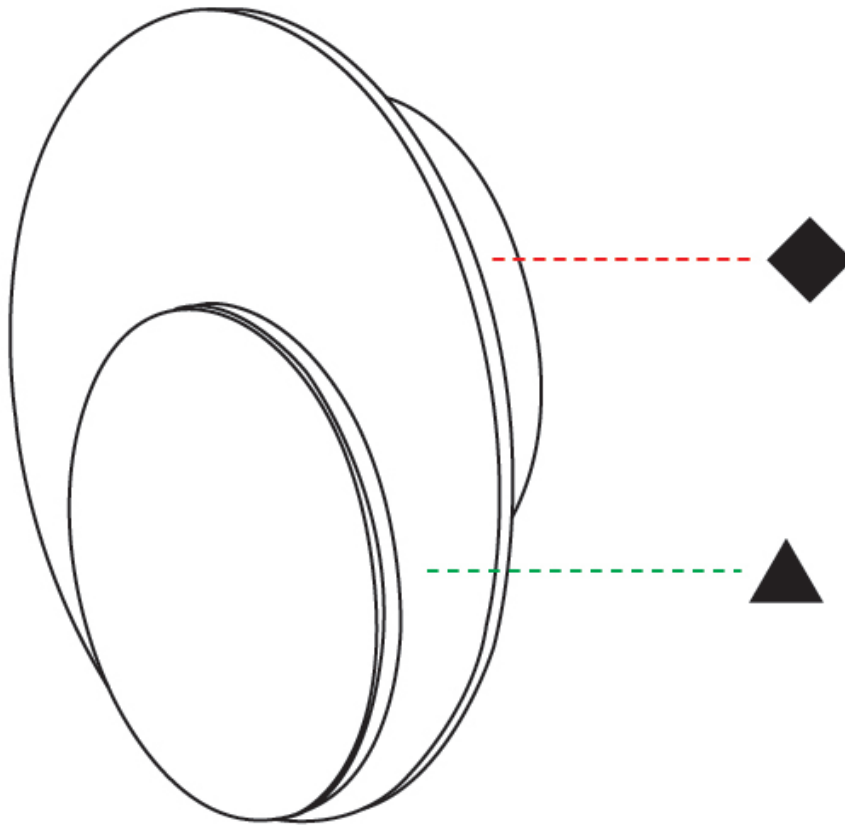

Ø250mm 9 13/16"''

LUOMU 2 SURFACE

D72024-

PROJECT	_____
TYPE	_____
SPECIFIER	_____
QUANTITY	_____
DATE	_____

D

PROJECT	_____
TYPE	_____
SPECIFIER	_____
QUANTITY	_____
DATE	_____

Fixture Finish

White - WHI